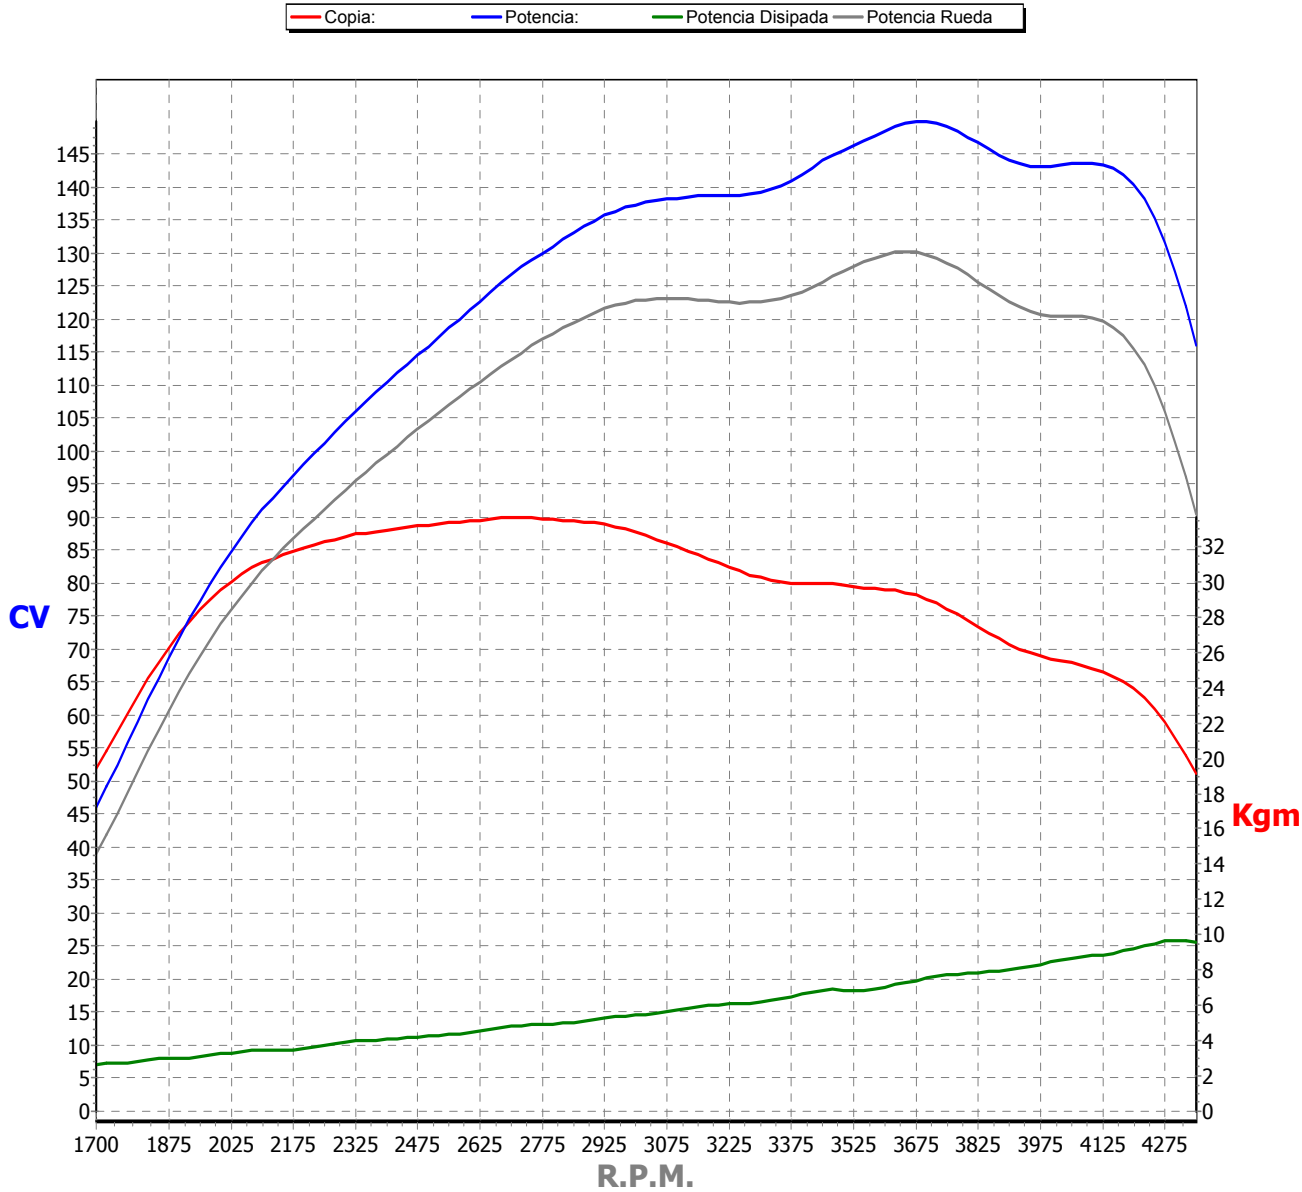

Cliente:
Modelo:bmw

Numero vehículo: 3625 DLV
Alestimento:3624 DLV

Constructor: SERIE-1

Dyno Race

By Dimtech s.r.l ISO 9001:2000 Ver. 3.0.0.4

Max Potencia:150.0 CV a r.p.m.: 3700

Potencia Rueda 129.8 Cv

Potencia Disipada 20.1 Cv

Potencia correcta DIN: 162.9 CV [DIN 70020]

Copia: 33.6 Kgm a r.p.m.: 2700

Presion atmosférica: 937 mbar

Temperatura externa: 22.7 °C

Relacion final:3.1

Medida del neumatico: 225/40-18

Relacion total:1.5

Diametro rueda: 637 mm

Marcha de prueba: 4° Velocidad

Tiempo de aceleración: 8.4 Seg.

Fecha/hora prueba: 14/09/2006 16:00:32